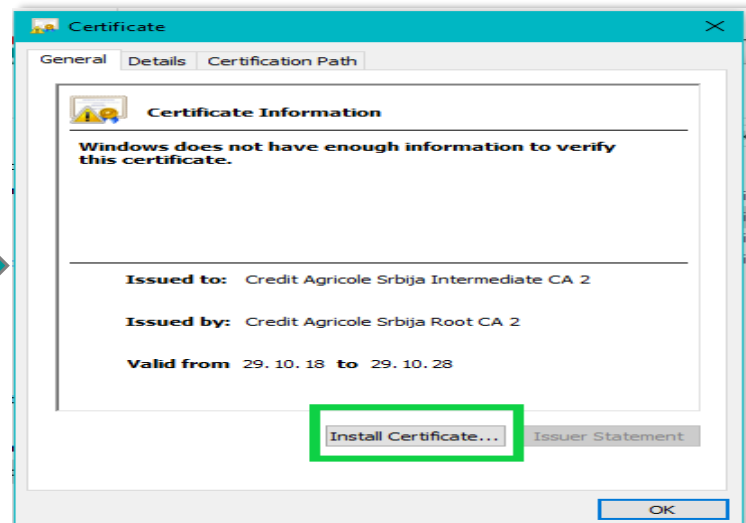

Klikom na **Novi sertifikati Crédit Agricole banke** u donjem levom uglu će se prikazati prozor za preuzimanje i instalaciju sertifikata , neophodnih za

za nesmetano funkcionisanje **Office banking** aplikacije.

Potrebno je instalirati dole navedene sertifikate.

Instalacija Intermediate sertifikata

Dvoklikom na sertifikat **CreditAgricoleSrbijaIntermediateCA2** otvara se prozor sa informacijama o sertifikatu.

Postupak instalacije je opisan na slikama koje slede.

Uokvirene su opcije koje je potrebno odabrati.

Sertifikat se instalira na putanju **Intermediate Certification Authorities**.

Instalacija Intermediate sertifikata

Poruka na ekranu **The import was successful** označava kraj instalacije sertifikata. Klikom na **OK** aktivan prozor će se zatvoriti.