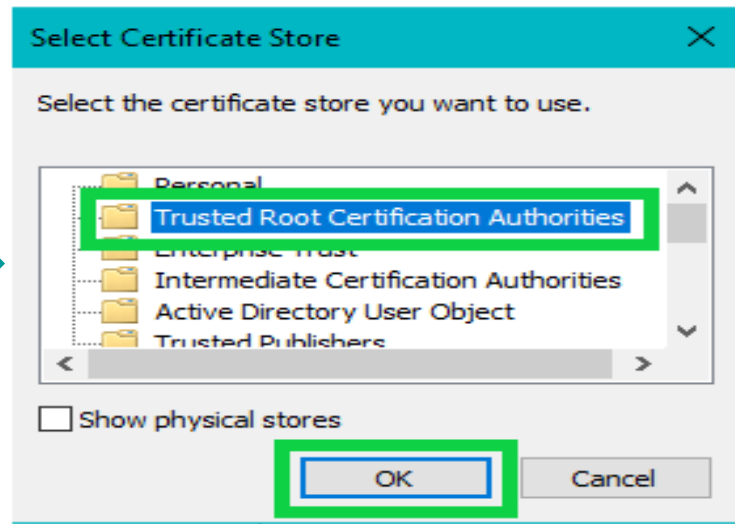

Uokvirene su opcije koje je potrebno odabrati.

Sertifikat se instalira na putanju **Intermediate Certification Authorities**.

Instalacija Intermediate sertifikata

Poruka na ekranu **The import was successful** označava kraj instalacije sertifikata. Klikom na **OK** aktivan prozor će se zatvoriti.

Instalacija Root sertifikata

Dvoklikom na sertifikat **creditagricolesrbijaroot2** otvara se prozor sa informacijama o sertifikatu.

Postupak instalacije je opisan na slikama koje slede.

Uokvirene su opcije koje je potrebno odabrati.

Sertifikat se instalira na putanju **Trusted Root Certification Authorities**.

Instalacija Root sertifikata

Poruka na ekranu **The import was successful** označava kraj instalacije sertifikata. Klikom na **OK** aktivan prozor će se zatvoriti.