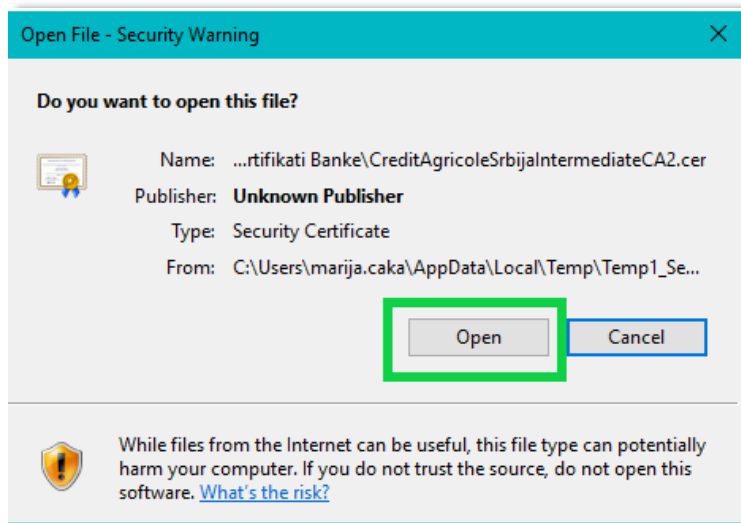

Klikom na **Novi sertifikati Crédit Agricole banke** u donjem levom uglu će se prikazati prozor za preuzimanje i instalaciju sertifikata , neophodnih za

za nesmetano funkcionisanje **Office banking** aplikacije.

Potrebno je instalirati dole navedene sertifikate.

Instalacija Intermediate sertifikata

Dvoklikom na sertifikat **CreditAgricoleSrbijaIntermediateCA2** otvara se prozor sa informacijama o sertifikatu.

Postupak instalacije je opisan na slikama koje slede.

Uokvirene su opcije koje je potrebno odabrati.

Sertifikat se instalira na putanju **Intermediate Certification Authorities**.

Instalacija Intermediate sertifikata

Poruka na ekranu **The import was successful** označava kraj instalacije sertifikata. Klikom na **OK** aktivan prozor će se zatvoriti.