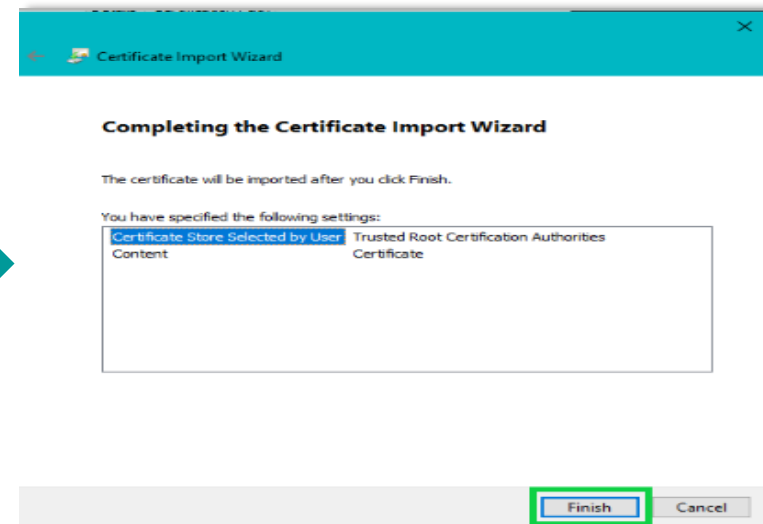

Klikom na **Novi sertifikati Crédit Agricole banke** u donjem levom uglu će se prikazati prozor za preuzimanje i instalaciju sertifikata , neophodnih za

za nesmetano funkcionisanje **Office banking** aplikacije.

Potrebno je instalirati dole navedene sertifikate.

Instalacija Intermediate sertifikata

Dvoklikom na sertifikat **CreditAgricoleSrbijaIntermediateCA2** otvara se prozor sa informacijama o sertifikatu.

Postupak instalacije je opisan na slikama koje slede.

Uokvirene su opcije koje je potrebno odabrati.

Sertifikat se instalira na putanju **Intermediate Certification Authorities**.

Instalacija Intermediate sertifikata

Poruka na ekranu **The import was successful** označava kraj instalacije sertifikata. Klikom na **OK** aktivan prozor će se zatvoriti.