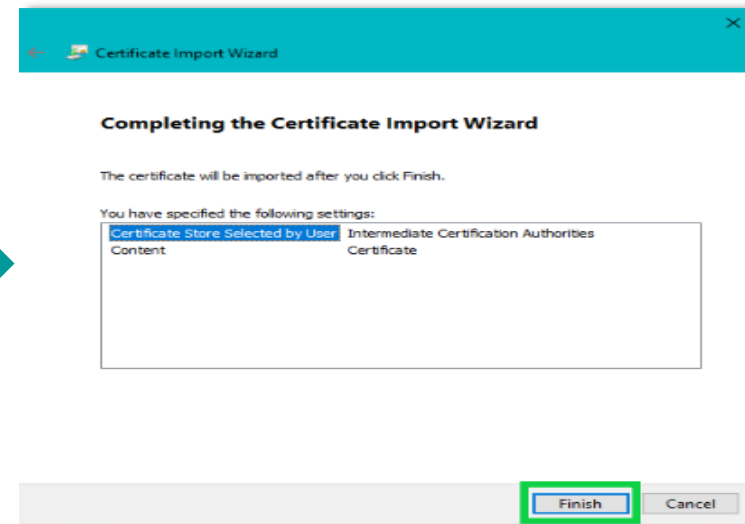

Uokvirene su opcije koje je potrebno odabrati.

Sertifikat se instalira na putanju **Intermediate Certification Authorities**.

Instalacija Intermediate sertifikata

Poruka na ekranu **The import was successful** označava kraj instalacije sertifikata. Klikom na **OK** aktivan prozor će se zatvoriti.

Instalacija Root sertifikata

Dvoklikom na sertifikat **creditagricolesrbijaroot2** otvara se prozor sa informacijama o sertifikatu.

Postupak instalacije je opisan na slikama koje slede.

Uokvirene su opcije koje je potrebno odabrati.

Sertifikat se instalira na putanju **Trusted Root Certification Authorities**.

Instalacija Root sertifikata

Poruka na ekranu **The import was successful** označava kraj instalacije sertifikata. Klikom na **OK** aktivan prozor će se zatvoriti.