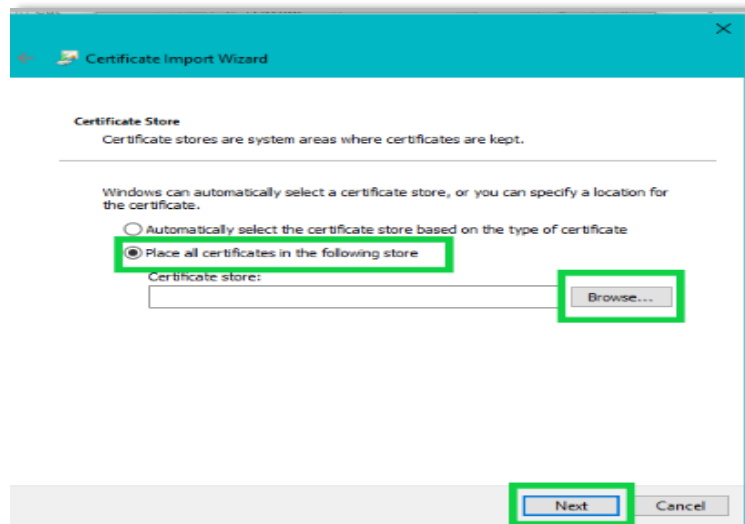

Klikom na **Novi sertifikati Crédit Agricole banke** u donjem levom uglu će se prikazati prozor za preuzimanje i instalaciju sertifikata , neophodnih za

za nesmetano funkcionisanje **Office banking** aplikacije.

Potrebno je instalirati dole navedene sertifikate.

Instalacija Intermediate sertifikata

Dvoklikom na sertifikat **CreditAgricoleSrbijaIntermediateCA2** otvara se prozor sa informacijama o sertifikatu.

Postupak instalacije je opisan na slikama koje slede.

Uokvirene su opcije koje je potrebno odabrati.

Sertifikat se instalira na putanju **Intermediate Certification Authorities**.

Instalacija Intermediate sertifikata

Poruka na ekranu **The import was successful** označava kraj instalacije sertifikata. Klikom na **OK** aktivan prozor će se zatvoriti.