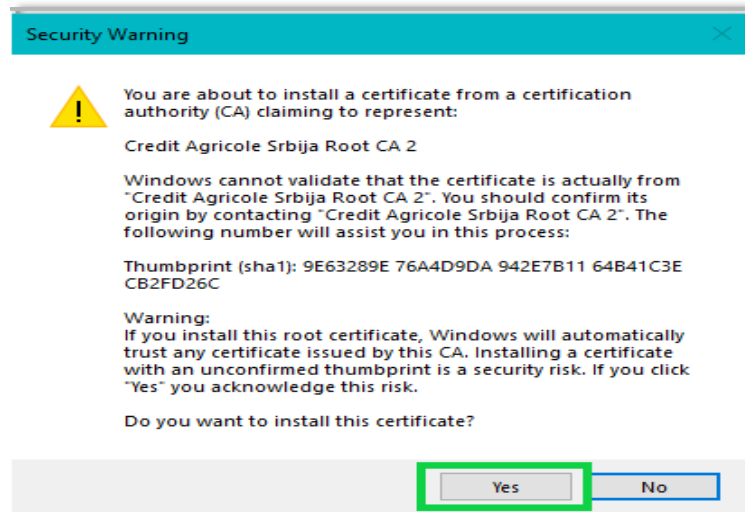

Uokvirene su opcije koje je potrebno odabrati.

Sertifikat se instalira na putanju **Intermediate Certification Authorities**.

Instalacija Intermediate sertifikata

Poruka na ekranu **The import was successful** označava kraj instalacije sertifikata. Klikom na **OK** aktivan prozor će se zatvoriti.

Instalacija Root sertifikata

Dvoklikom na sertifikat **creditagricolesrbijaroot2** otvara se prozor sa informacijama o sertifikatu.

Postupak instalacije je opisan na slikama koje slede.

Uokvirene su opcije koje je potrebno odabrati.

Sertifikat se instalira na putanju **Trusted Root Certification Authorities**.

Instalacija Root sertifikata

Poruka na ekranu **The import was successful** označava kraj instalacije sertifikata. Klikom na **OK** aktivan prozor će se zatvoriti.