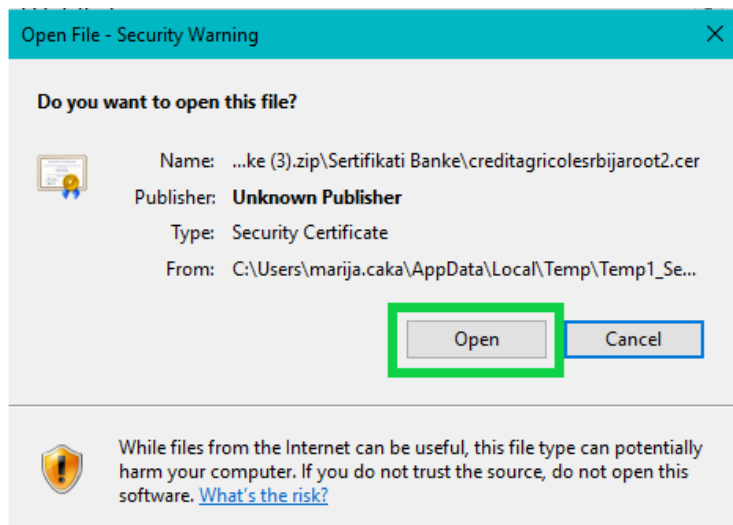

Potrebno je instalirati dole navedene sertifikate.

Instalacija Intermediate sertifikata

Dvoklikom na sertifikat **CreditAgricoleSrbijaIntermediateCA2** otvara se prozor sa informacijama o sertifikatu.

Postupak instalacije je opisan na slikama koje slede.

Uokvirene su opcije koje je potrebno odabrati.

Sertifikat se instalira na putanju **Intermediate Certification Authorities**.

Instalacija Intermediate sertifikata

Poruka na ekranu **The import was successful** označava kraj instalacije sertifikata. Klikom na **OK** aktivan prozor će se zatvoriti.

Instalacija Root sertifikata

Dvoklikom na sertifikat **creditagricolesrbijaroot2** otvara se prozor sa informacijama o sertifikatu.

Postupak instalacije je opisan na slikama koje slede.

Uokvirene su opcije koje je potrebno odabrati.

Sertifikat se instalira na putanju **Trusted Root Certification Authorities**.

Instalacija Root sertifikata

Poruka na ekranu **The import was successful** označava kraj instalacije sertifikata. Klikom na **OK** aktivan prozor će se zatvoriti.