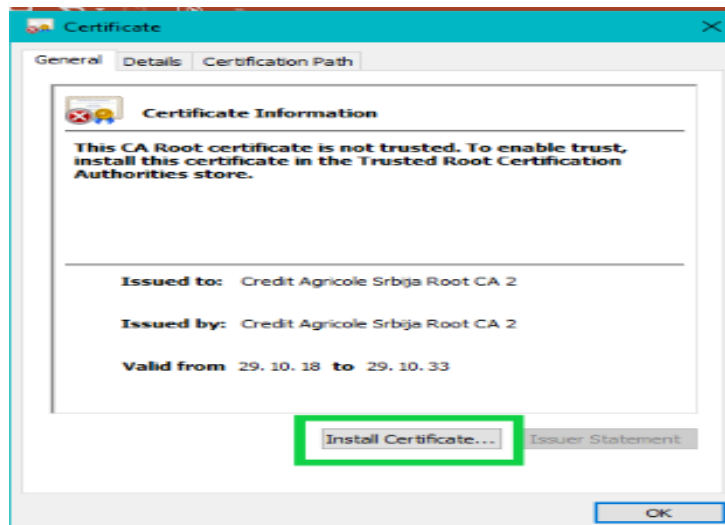

Potrebno je instalirati dole navedene sertifikate.

Instalacija Intermediate sertifikata

Dvoklikom na sertifikat **CreditAgricoleSrbijaIntermediateCA2** otvara se prozor sa informacijama o sertifikatu.

Postupak instalacije je opisan na slikama koje slede.

Uokvirene su opcije koje je potrebno odabrati.

Sertifikat se instalira na putanju **Intermediate Certification Authorities**.

Instalacija Intermediate sertifikata

Poruka na ekranu **The import was successful** označava kraj instalacije sertifikata. Klikom na **OK** aktivan prozor će se zatvoriti.

Instalacija Root sertifikata

Dvoklikom na sertifikat **creditagricolesrbijaroot2** otvara se prozor sa informacijama o sertifikatu.

Postupak instalacije je opisan na slikama koje slede.

Uokvirene su opcije koje je potrebno odabrati.

Sertifikat se instalira na putanju **Trusted Root Certification Authorities**.

Instalacija Root sertifikata

Poruka na ekranu **The import was successful** označava kraj instalacije sertifikata. Klikom na **OK** aktivan prozor će se zatvoriti.