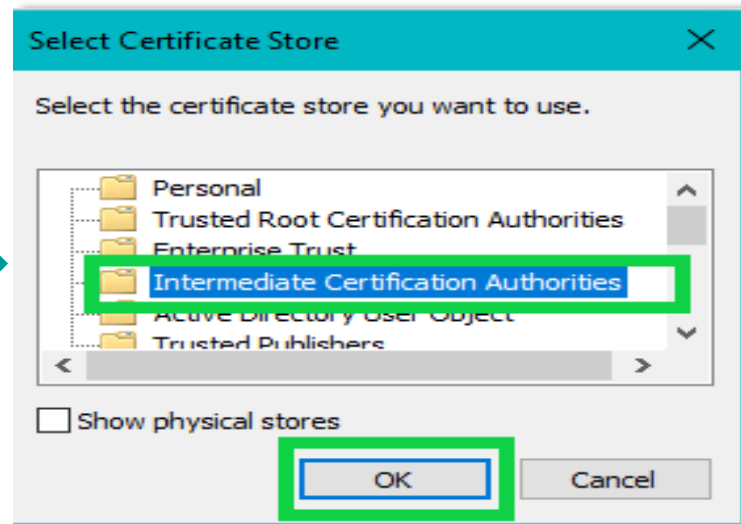

Klikom na **Novi sertifikati Crédit Agricole banke** u donjem levom uglu će se prikazati prozor za preuzimanje i instalaciju sertifikata , neophodnih za

za nesmetano funkcionisanje **Office banking** aplikacije.

Potrebno je instalirati dole navedene sertifikate.

Instalacija Intermediate sertifikata

Dvoklikom na sertifikat **CreditAgricoleSrbijaIntermediateCA2** otvara se prozor sa informacijama o sertifikatu.

Postupak instalacije je opisan na slikama koje slede.

Uokvirene su opcije koje je potrebno odabrati.

Sertifikat se instalira na putanju **Intermediate Certification Authorities**.

Instalacija Intermediate sertifikata

Poruka na ekranu **The import was successful** označava kraj instalacije sertifikata. Klikom na **OK** aktivan prozor će se zatvoriti.