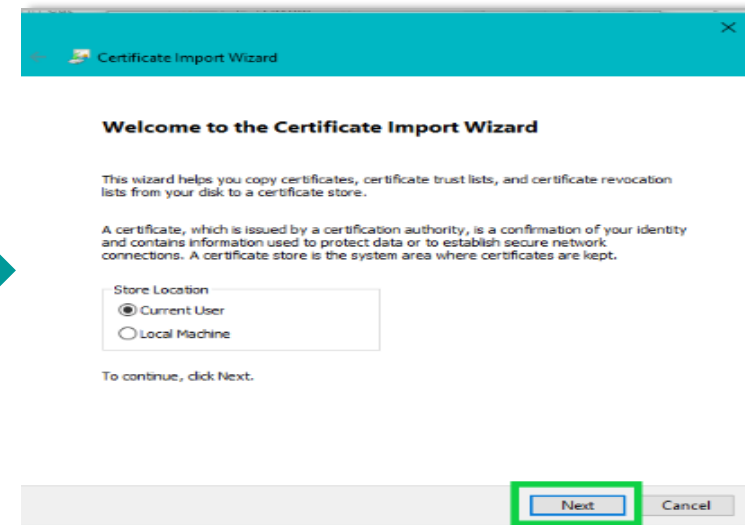

Instalacija Root sertifikata

Dvoklikom na sertifikat **creditagricolesrbijaroot2** otvara se prozor sa informacijama o sertifikatu.

Postupak instalacije je opisan na slikama koje slede.

Uokvirene su opcije koje je potrebno odabrati.

Sertifikat se instalira na putanju **Trusted Root Certification Authorities**.