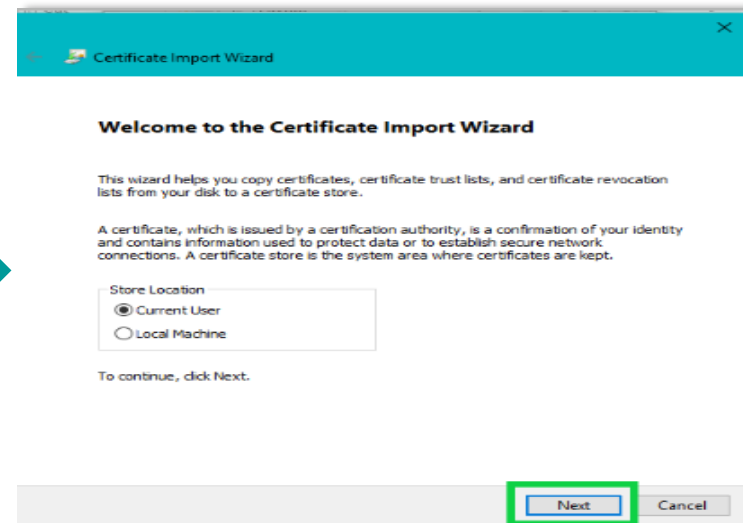

Potrebno je instalirati dole navedene sertifikate.

Instalacija Intermediate sertifikata

Dvoklikom na sertifikat **CreditAgricoleSrbijaIntermediateCA2** otvara se prozor sa informacijama o sertifikatu.

Postupak instalacije je opisan na slikama koje slede.

Uokvirene su opcije koje je potrebno odabrati.

Sertifikat se instalira na putanju **Intermediate Certification Authorities**.

Instalacija Intermediate sertifikata

Poruka na ekranu **The import was successful** označava kraj instalacije sertifikata. Klikom na **OK** aktivan prozor će se zatvoriti.