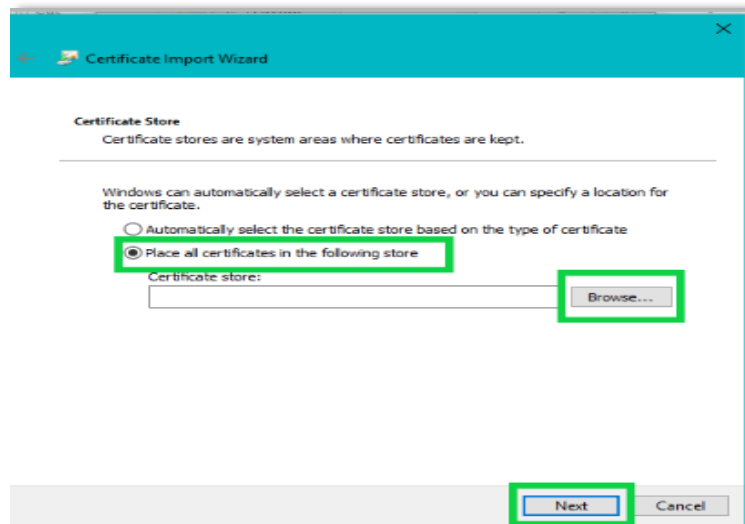

Uokvirene su opcije koje je potrebno odabrati.

Sertifikat se instalira na putanju **Intermediate Certification Authorities**.

Instalacija Intermediate sertifikata

Poruka na ekranu **The import was successful** označava kraj instalacije sertifikata. Klikom na **OK** aktivan prozor će se zatvoriti.

Instalacija Root sertifikata

Dvoklikom na sertifikat **creditagricolesrbijaroot2** otvara se prozor sa informacijama o sertifikatu.

Postupak instalacije je opisan na slikama koje slede.

Uokvirene su opcije koje je potrebno odabrati.

Sertifikat se instalira na putanju **Trusted Root Certification Authorities**.

Instalacija Root sertifikata

Poruka na ekranu **The import was successful** označava kraj instalacije sertifikata. Klikom na **OK** aktivan prozor će se zatvoriti.